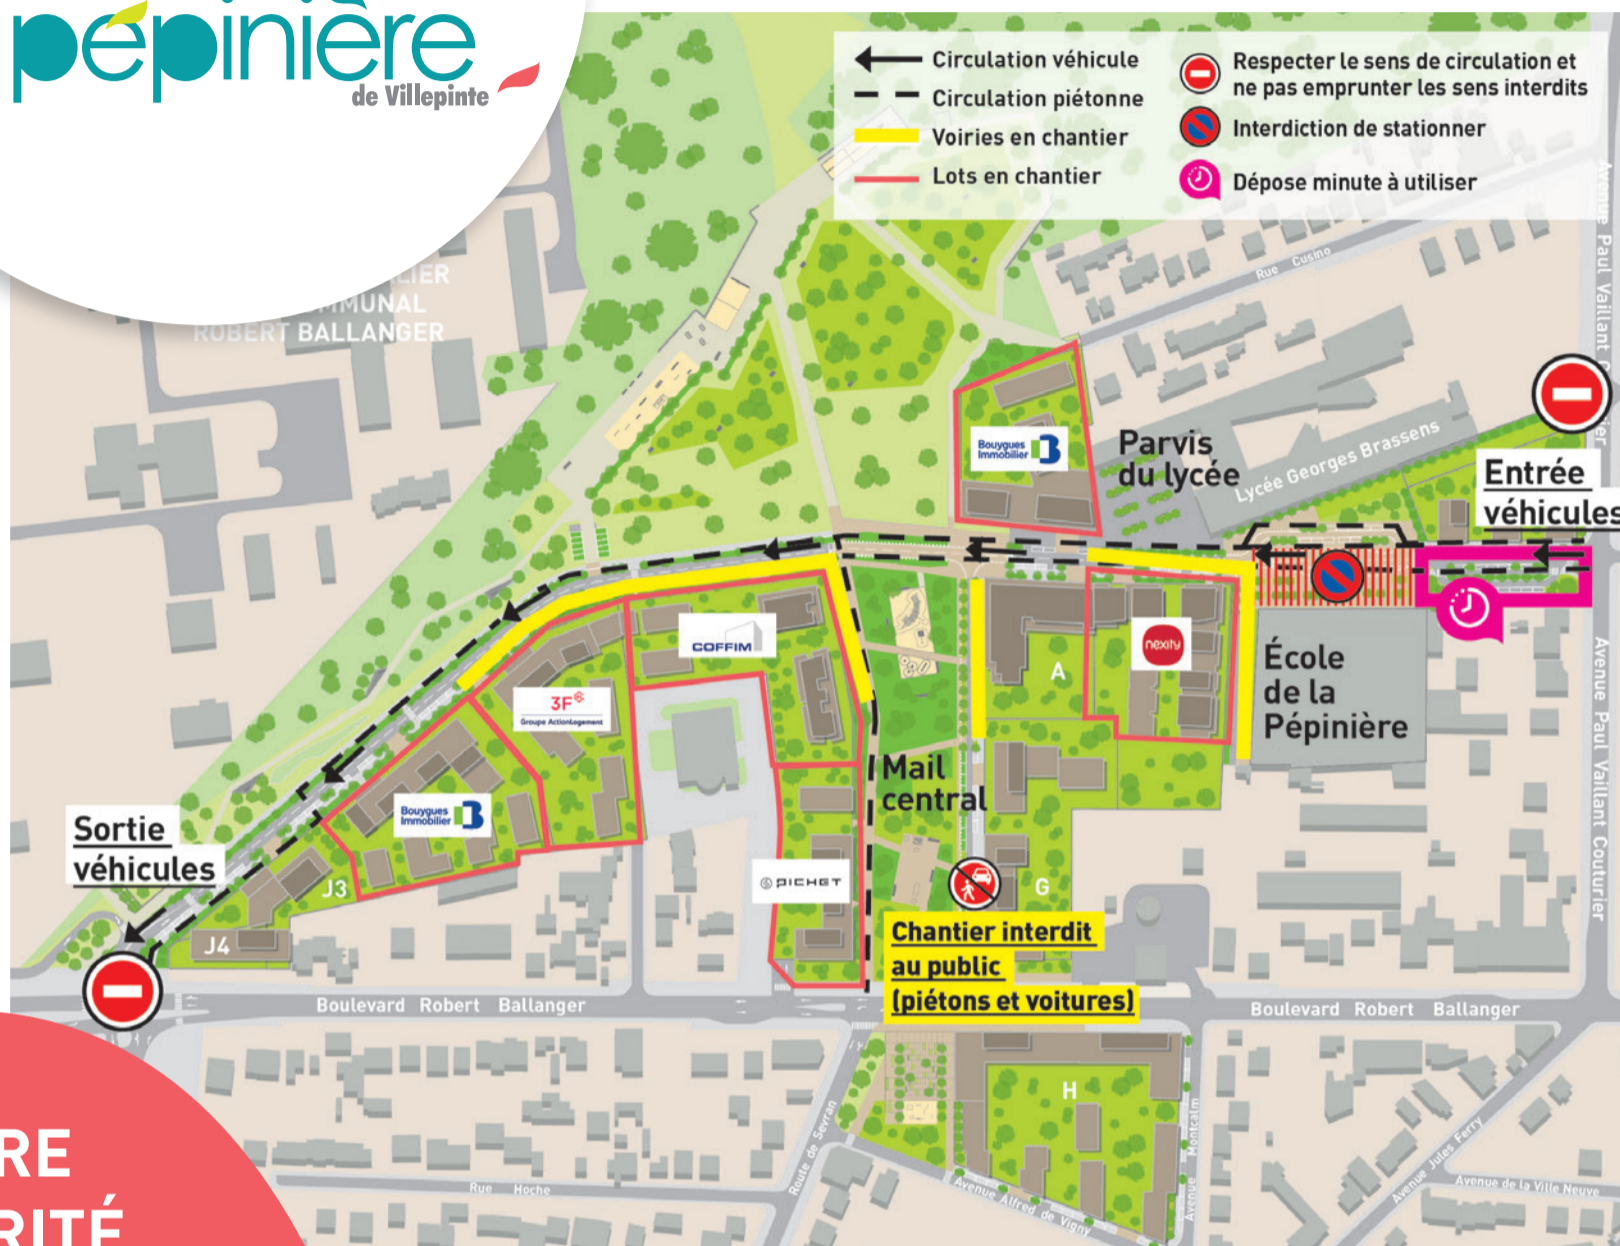

La pépinière
de Villepinte

info chantier

**VOTRE
SÉCURITÉ
EST NOTRE
PRIORITÉ**

Les travaux se poursuivent dans l'Ecoquartier de la Pépinière. Pour vous rendre à l'École de la Pépinière et à l'aire de jeux en toute sécurité :

- 
 • Un dépose minute se situe à proximité immédiate de l'école. Pour fluidifier la circulation en heures de pointe, nous vous remercions d'utiliser cette zone de stationnement dédiée pour déposer et récupérer vos enfants.
- 
 • L'accès chantier situé sur le boulevard Robert Ballanger est interdit au public (piétons et voitures).
- 
 • La rue de la Pépinière est à sens unique. Elle est accessible par l'avenue Paul Vaillant Couturier et permet de rejoindre le boulevard Robert Ballanger. Merci de respecter le sens de circulation et de ne pas emprunter les sens interdits.